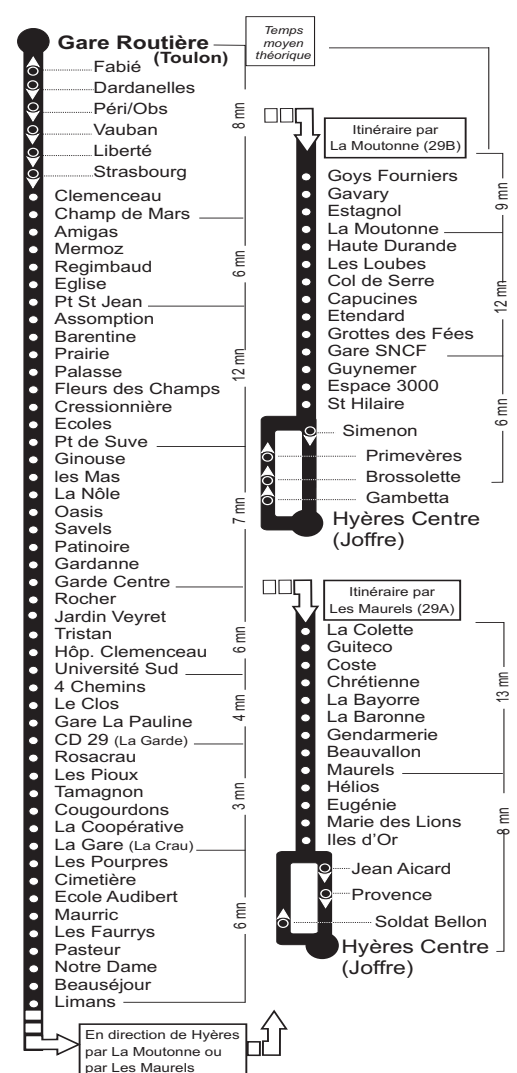

Hyères centre (Joffre) => La Garde => Gare Routière (Toulon)

Horaires semaine (du lundi au vendredi) & Horaires samedi

	05:15	05:45	06:15	06:28	-	06:40	07:02	07:38	08:10	08:35	-	09:42	-	10:42	-	11:37	12:10	12:40	12:45	
Hyères centre Joffre	05:15	05:45	06:15	06:28	-	06:40	07:02	07:38	08:10	08:35	-	09:42	-	10:42	-	11:37	12:10	12:40	12:45	
Maurels	05:20	05:50	06:20	-	-	-	-	07:44	08:16	-	-	09:48	-	10:48	-	-	12:16	-	12:51	
La Bayorre	05:23	05:53	06:23	-	-	-	-	07:48	08:20	-	-	09:52	-	10:52	-	-	12:20	-	12:55	
Gare SNCF (Hyères)	-	-	-	06:34	-	06:45	07:09	-	-	08:42	-	-	-	-	-	11:45	-	12:18	12:46	-
La Moutonne	-	-	-	06:43	-	06:54	07:19	-	-	08:52	-	-	-	-	-	11:55	-	12:28	12:56	-
Maurric	05:33	06:03	06:33	06:52	- a c	07:04	07:29	07:58	08:30	09:03	- e c	10:02	- e c	11:02	- e c	12:06	12:30	12:38	13:06	13:05
Gare Pauline	05:40	06:10	06:40	07:01	- a c	07:14	07:39	08:06	08:38	09:14	- e c	10:09	- e c	11:09	- e c	12:17	12:37	12:45	13:13	13:12
Université Sud	05:46	06:16	06:46	07:08	07:15	07:20	07:46	08:13	08:45	09:21	09:46	10:16	10:46	11:16	11:46	12:24	12:43	-	-	13:18
Garde Centre	05:52	06:22	06:52	07:14	07:21	07:26	07:52	08:19	08:51	09:28	09:53	10:23	10:53	11:23	11:53	12:31	12:49	-	-	13:24
Pt de Suve	05:59	06:29	06:59	07:22	07:29	07:34	08:00	08:27	08:59	09:36	10:01	10:31	11:01	11:31	12:01	12:39	12:57	-	-	13:32
Gare Routière (Toulon)	06:13	06:43	07:15	07:41	07:48	07:53	08:19	08:46	09:19	09:56	10:21	10:51	11:21	11:51	12:21	12:57	13:15	13:11	13:39	13:53

(suite)

	-	13:37	-	14:45	-	15:37	16:10	16:40	17:10	17:35 <th>17:40</th> <th>18:15</th> <th>18:50</th> <th>19:15</th> <th>20:15</th> <th>20:40</th> <th>21:20</th>							
Hyères centre Joffre	-	13:37	-	14:45	-	15:37	16:10	16:40	17:10	17:35	17:40	18:15	18:50	19:15	20:15	20:40	21:20
Maurels	-	-	-	14:51	-	-	16:17	16:47	17:17	-	17:47	18:22	-	19:22	20:22	20:47	21:27
La Bayorre	-	-	-	14:55	-	-	16:21	16:51	17:21	-	17:51	18:26	-	19:26	20:26	20:51	21:31
Gare SNCF (Hyères)	-	13:45	-	-	-	15:45	-	-	-	17:42	-	-	18:57	-	-	-	-
La Moutonne	-	13:55	-	-	-	15:55	-	-	-	17:52	-	-	19:07	-	-	-	-
Maurric	- d	14:04	- e c	15:05	- d	16:04	16:32	17:02	17:32	18:01	18:02	18:37	19:16	19:35	20:35	21:00	21:40
Gare Pauline	- d	14:14	- e c	15:13	- d	16:13	16:40	17:10	17:40	18:09	18:10	18:44	19:25	19:42	20:42	21:07	21:47
Université Sud	13:45	14:21	14:46	15:20	15:45	16:18	16:45	17:15	17:45	-	18:15	18:49	19:30	19:47	20:47	21:12	21:52
Garde Centre	13:51	14:27	14:52	15:26	15:51	16:25	16:52	17:22	17:52	-	18:22	18:54	19:35	19:52	20:52	21:17	21:57
Pt de Suve	13:59	14:35	15:00	15:34	15:59	16:32	16:59	17:29	17:59	-	18:29	19:00	19:41	19:58	20:58	21:23	22:03
Gare Routière (Toulon)	14:20	14:56	15:21	15:55	16:19	16:50	17:17	17:47	18:17	18:36	18:45	19:15	19:56	20:13	21:13	21:38	22:18

Horaires dimanche et férié